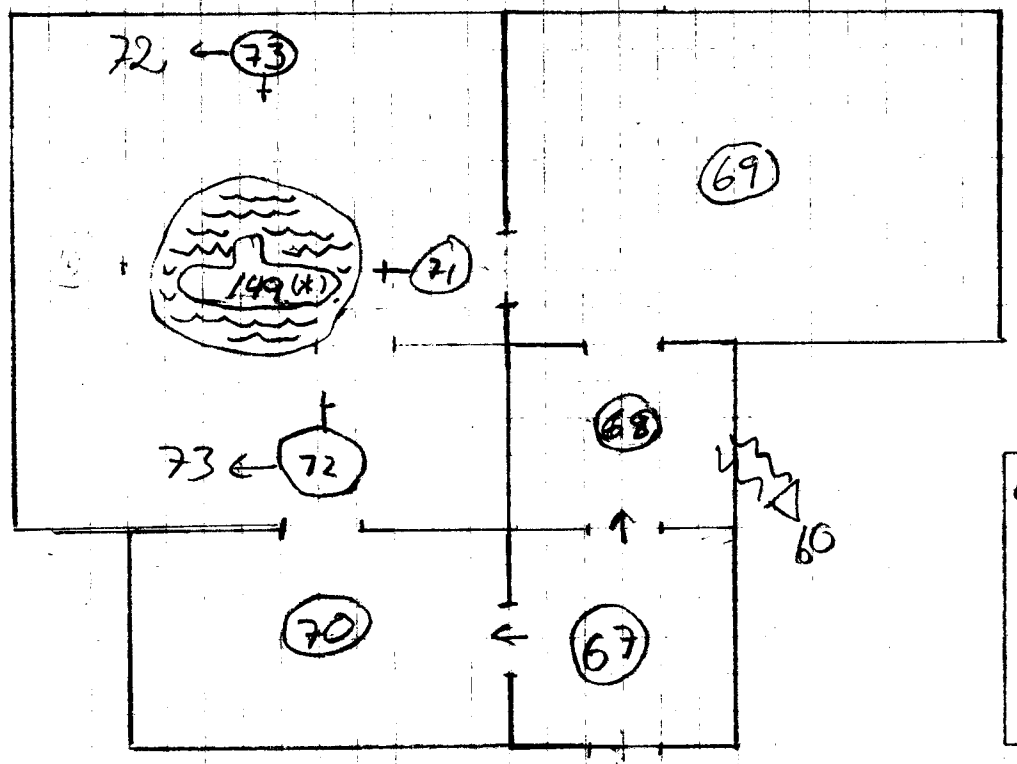

Nivå +2

UBÅT

Nr inom parentes gäller ARNE2/0145-6

- GA-DAMM-1 = Drunkna i damm
- GA-TRAPP-2 = Trappans tak
- GA-UBAT-3 = Upp ur ubåt
- GA-LAST-4 = Last dörr
- GA-REP-5 = Rep ned från Balk.
- GA-URRK-6 = Ut ur Hannibalens mage
- GA-EMPIRE-7 = Trilla ner från Emp. Steke building
- GA-SKIT-8 = In i skit huset (pl 79)
- GA-ARNIA-9 = Försök att gå in i Landet Arnia

U145: Se ARNE1 (nr 4-7)
U146: = U145

(*) U149 flybar

ARNE2
Niv ±0
Oslo