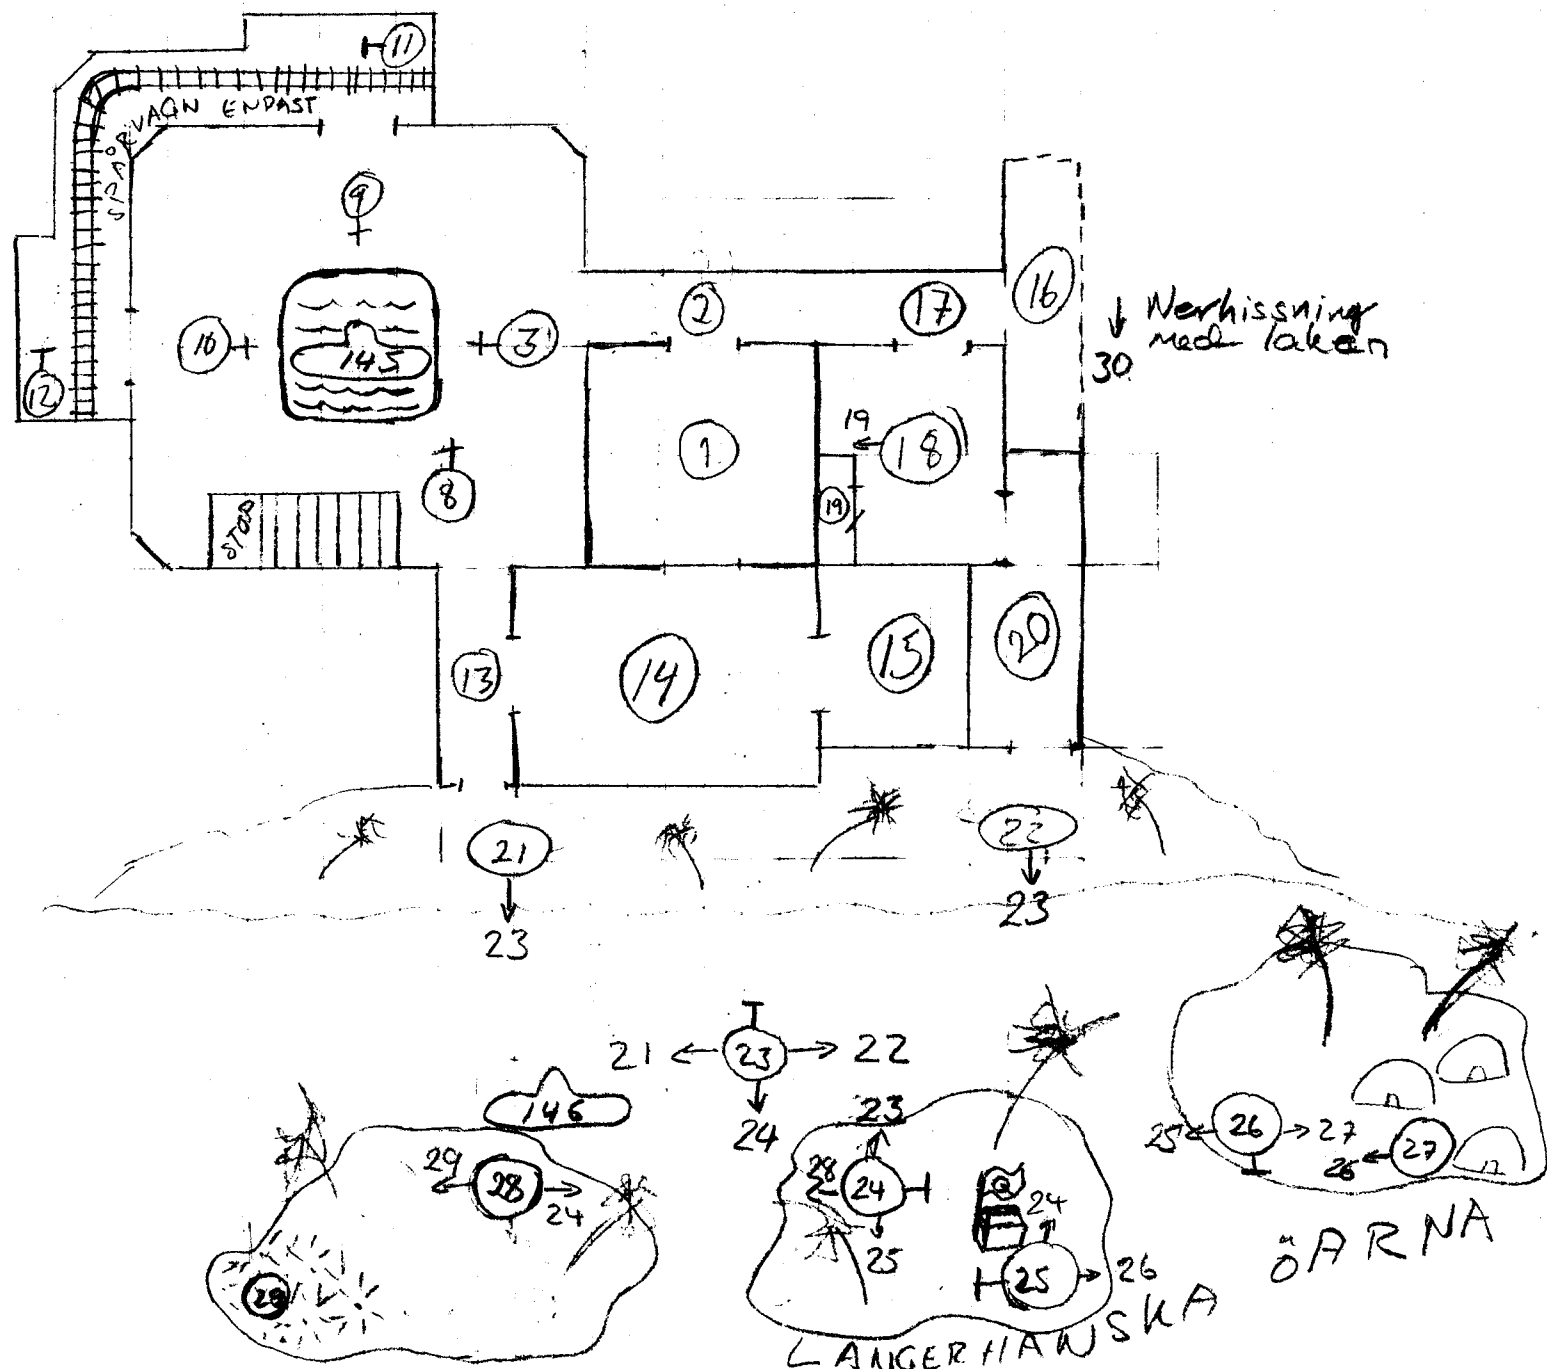

Nivå +2

UBÅT

Nr inom parentes gäller ARNE2/0145-6

- GA-DAMM-1 = Drunkna i damm
- GA-TRAPP-2 = Trappans tak
- GA-UBAT-3 = Upp ur ubåt
- GA-LAST-4 = Last dörr
- GA-REP-5 = Rep ned från Balk.
- GA-URRK-6 = Ut ur Hannibalens mage
- GA-EMPIRE-7 = Trilla ner från Emp. Steke building
- GA-SKIT-8 = In i skit huset (pl 79)
- GA-ARNIA-9 = Försök att gå in i Landet Arnia

U145: Se ARNE1 (nr 4-7)
U146: = U145

(*) U149 flybar

ARNE2
Niv ±0
Oslo