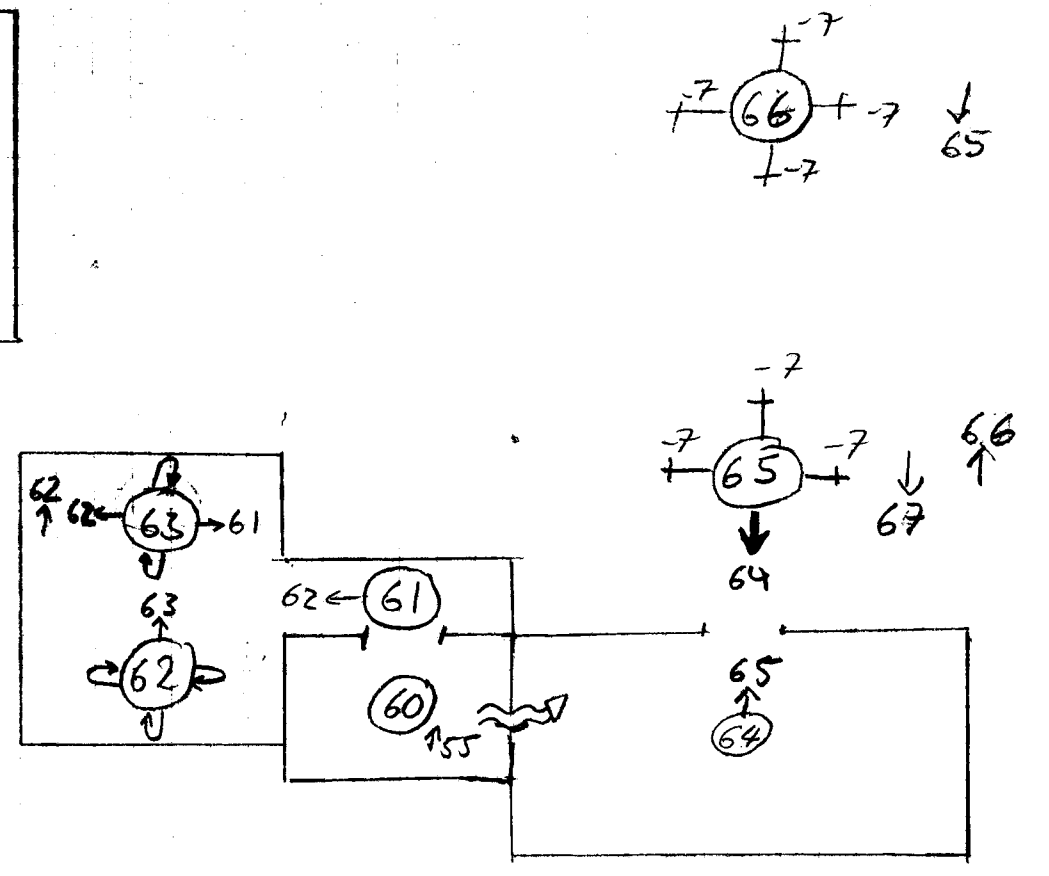

Nivå +2

UBÅT

Nr inom parentes gäller ARNE2/0145-6

- GA-DAMM-1 = Drunkna i damm
- GA-TRAPP-2 = Trappans tak
- GA-UBAT-3 = Upp ur ubåt
- GA-LAST-4 = Last dörr
- GA-REP-5 = Rep ned från Balk.
- GA-URRK-6 = Ut ur Hannibalens mage
- GA-EMPIRE-7 = Trilla ner från Emp. Steke building
- GA-SKIT-8 = In i skit huset (pl 79)
- GA-ARNIA-9 = Försök att gå in i Landet Arnia

U145: Se ARNE1 (nr 4-7)
U146: = U145

(*) U149 flybar

ARNE2
Niv ±0
Oslo