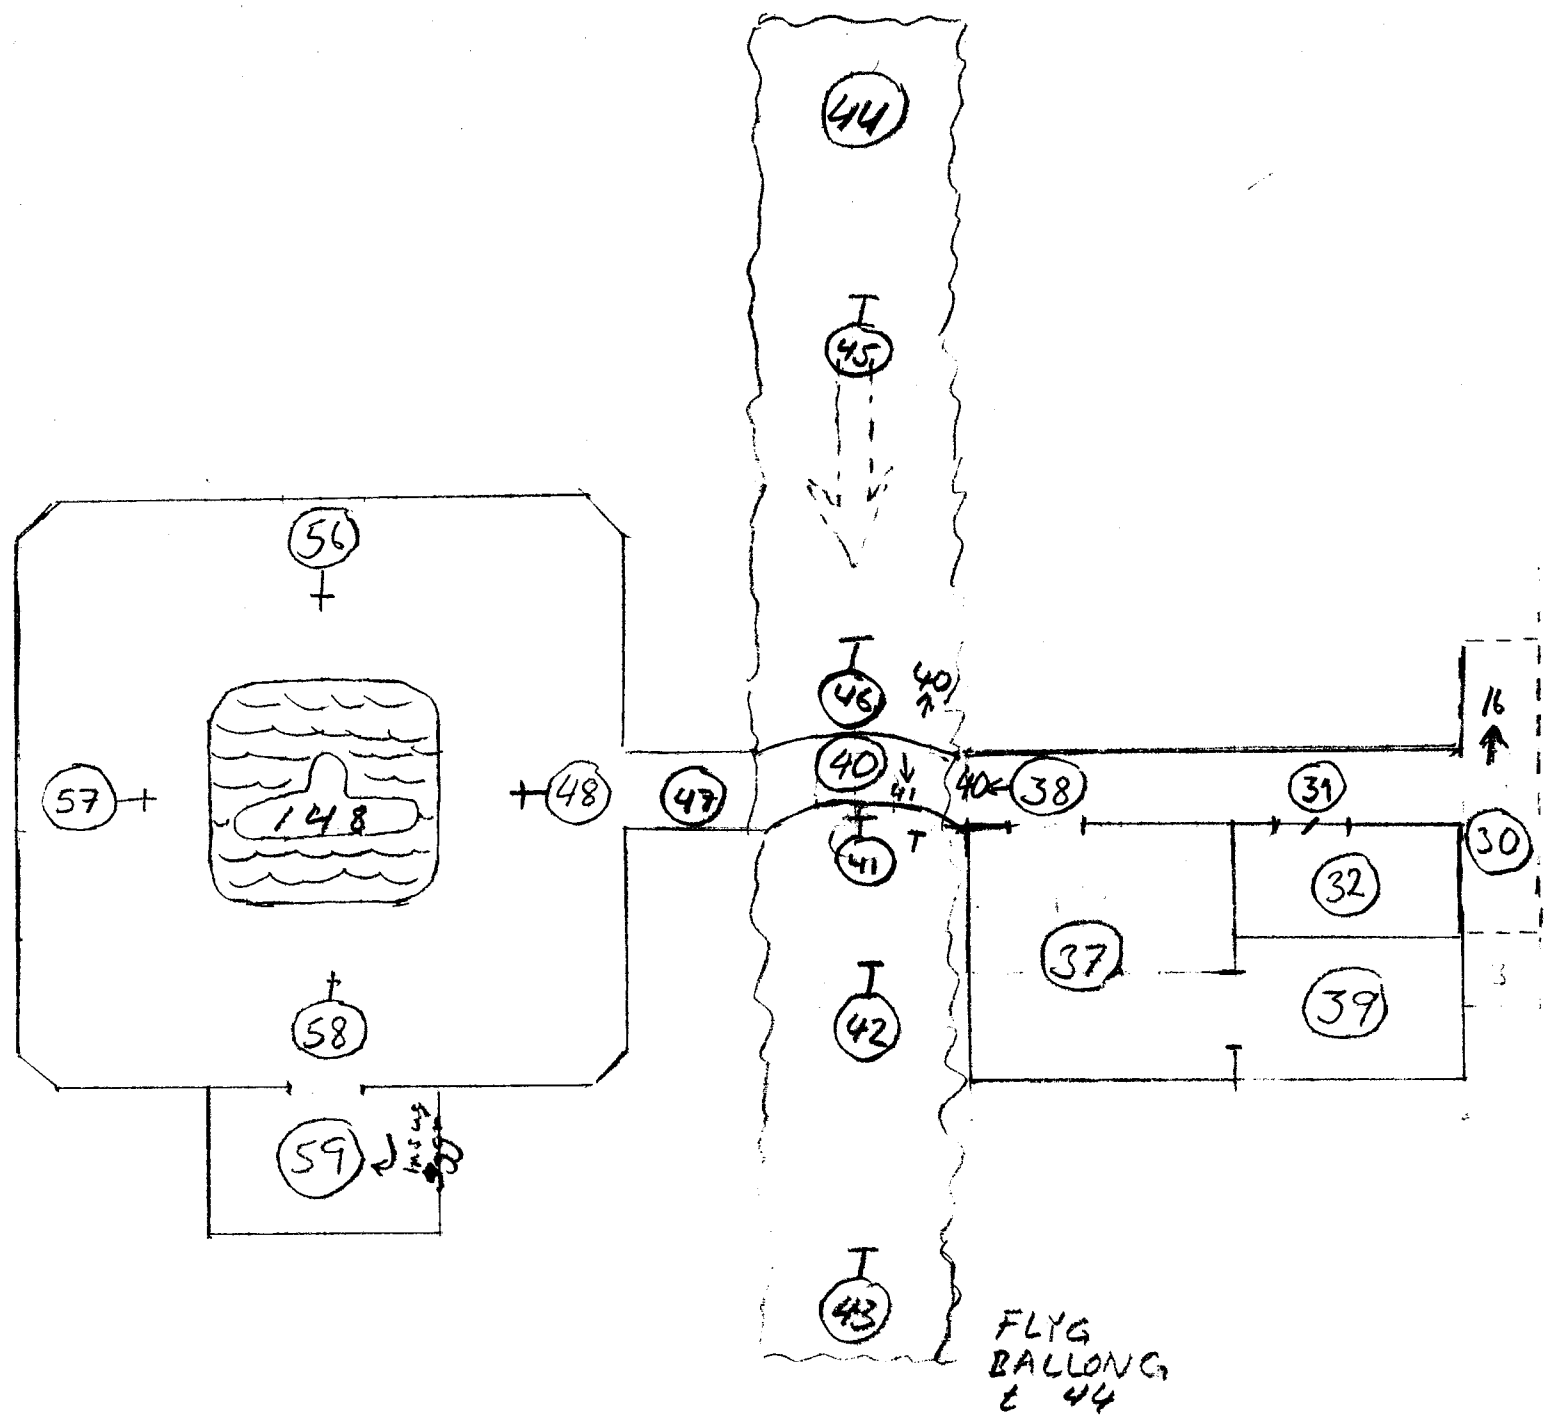

Nivå +2

UBÅT

Nr inom parentes gäller ARNE2/0145-6

- GA-DAMM-1 = Drunkna i damm
- GA-TRAPP-2 = Trappans tak
- GA-UBAT-3 = Upp ur ubåt
- GA-LAST-4 = Last dörr
- GA-REP-5 = Rep ned från Balk.
- GA-URRK-6 = Ut ur Hannibalens mage
- GA-EMPIRE-7 = Trilla ner från Emp. Steke building
- GA-SKIT-8 = In i skit huset (pl 79)
- GA-ARNIA-9 = Försök att gå in i Landet Arnia

U145: Se ARNE1 (nr 4-7)
U146: = U145

(*) U149 flybar

ARNE2
Niv ±0
Oslo